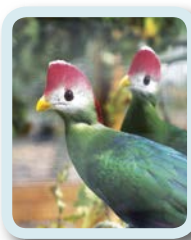

mi svíčkami, které symbolicky odpočítávají čtyři týdny adventu.

Víte, co pro nás znamená zapálení těchto svíček? První zapálená svíčka znamená **víru**. Další adventní neděli zapalujeme druhou svíčku, která symbolizuje **naději**. Třetí svíčka znamená **pokoj** a s poslední zapálenou svíčkou se na adventním věnci rozhoří **láska**.

Využijme vánoční čas pro setkání s těmi, kteří jsou našemu srdci nejbližší. Neboňme se za pozitky spěchající doby, ale v klidu sedněme a zapřemýšlejme. Napišme milou pohlednici svým známým a přátelům. Vždyt první vánoční pohlednici napsali Italové již v roce 1709, a to na obyčejnou čistou kartičku. Udržme dále tuto tradici a poděleme se o svoji víru, naději, pokoj a lásku i s ostatními.

*Krásné Vánoce a pohodový rok 2016
všem čtenářům přeje*

SILVIE VESELÁ

CHOVATEL

měsíčník Českého svazu chovatelů

www.cschdz.eu

Vážení čtenáři,

blíží se závěr roku a každý z nás se jistě těší na dny sváteční. Z kuchyně se line vůně cukroví a na našem stole je připravený adventní věnec se čtyř-

Obsah

- **2** EXOTIKA
  si drží vynikající úroveň
- **6** Holíčský modrý králik –
  40 rokov od uznania
- **8** Sportovní králik –
  nový chovatelský směr u králiků
- **10** Jak jsem na Maltě
  (ne)viděl králíky
- **11** Útěkáři
- **11** Vady na krásě
  v exteriéru drůbeže
- **12** Něco málo
  o koččinkách velkých
- **16** Postřehy a rady pro drůbežáře
- **18** Poslední cesta
  za Rudolfem Scholzem
- **20** Kardinál červený
  (*Cardinalis cardinalis*)
- **42** Skaláry
- **44** Chovatelé
  na Humpolecku
- **45** Moje šeltie Beny
  Z písemné práce
  mladého chovatele
- **48** 28. evropská výstava,
  Mety, Francie
- **51** Legendy českého holubářství –
  JIRÍ MÍKA
- **54** Výstavní holubi vzniklí na bázi
  holuba poštovního
- **58** Monor stále žije
- **60** Don Juani holubí říše
  část II
- **64** Ceglédský rejdič

6

2

12

10

18

8

20

51

42

45

48

60

64

58

Redakce