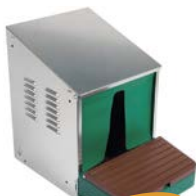

60W - 250,- Kč

Topné desky

Přírozený odchov mláďat, který je navíc velmi ekonomický a bezpečný. Topné desky jsou pouze teplé na dotek a mají výkon 22 až 60 W.

od 780,- Kč

Snáškový „Hnízdomat“

Luxusní snáškové hnízdo z pevného pozinku. Vejce se po snesení odkutálí pod víko, kam se na něj slepice nedostane. Zamezíte tak rozkládání vajec, ale také kvokavosti slepic !!!

679,- Kč

Barelové krmítko

Pořádné, stabilní krmítko o objemu celých 40 L, z velmi odolného plastu. Výška 70 cm !!!

40L - 990,- Kč

Morče Premium 10 kg

Granulovaná kompletní krmná směs pro morčata s přidaným vitamínem C. Směs má vyvážené nutriční parametry, vyznačuje se velice nízkou prašností.