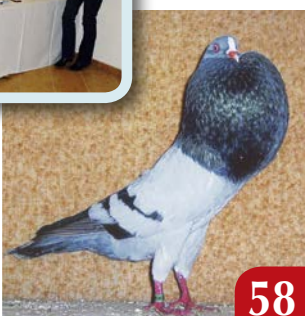

**6****3****8****9****12****10** Moravský bílý hnědooký**12** Králíkářská barevná abeceda 17 Barevný ráz siamský**15** Chovatelé ČČp hodnotili rok 2012**17** Regenerace králíka havanovitého rexe**18** Akce Králičího hopu**18** Okrasné kachničky a husice na jaře**22** Vady na kráse v exteriéru drůbeže**22** Napsali jste nám...**43** Stránka malého chovatele**44** Odchov kuřat do 12. týdne věku**45** Ohlédnutí**46** Sumci (1)**49** Z písemné práce mladého chovatele Můj chov králíků**51** Vy se ptáte, my odpovídáme**52** Školení evropských posuzovatelů morčat**54** Mezinárodní spolupráce u brněnských voláčů úspěšně pokračuje**56** Pražští krátkozobí rejdiči v Libčicích nad Vltavou**58** O typu českého staváka včera, dnes a zítra**59** Jak postupujeme při usazování nových holubů**60** Jak to stojíš, staváčku?**64** Jihoněmecký uhlový skřivan**10****15****18****51****46****44****45****52****56****60****58****64**