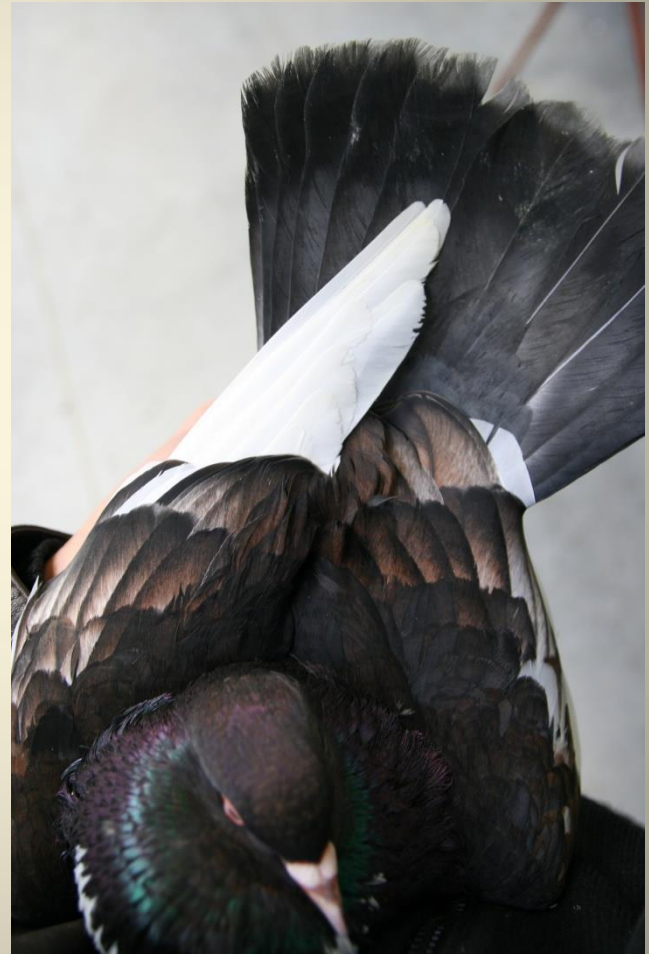

CV Lysá
CHEbská straka černá s typickou podkovou