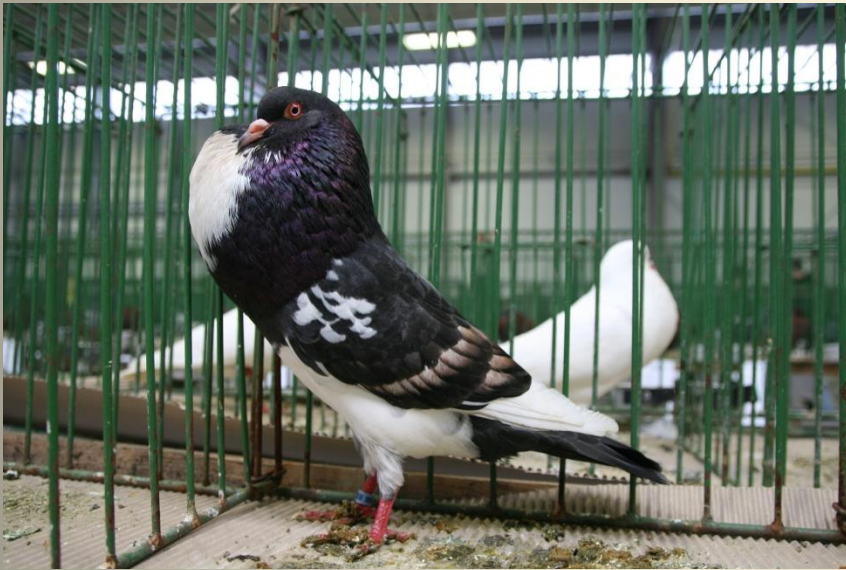

Český svaz chovatelů	
Uznávací protokol	
Lysá nad Labem 9.1.2014	
Č. klece 2709	Č. kroužku A7286/13
Navrhovaný název plemene <i>Chebská straka</i>	Pohlaví 10
Kresba	Barva
Postava	2
Držení těla	3
Krk	1
Volatost	2
Hlava	3
Oči	2
Obočnice	1
Zobák	3
Křídla	3
Ocas	2
Nohy	3
Struktura opeření	1
Kresba	2
Barva	1
<b>Průměrné bodové hodnocení</b>	
Uznávací komise	
1. výborný	
2. velmi dobrý	
3. dobrý	
4. dostatečný	
5. nedostatečný	

### CV Lysá

Holub vlevo ideál kresby plemene, avšak potemnělý zobák  
Holub vpravo – typické záběly v rýdovacích, slité růžice, tmavý zobák

CV Lysá  
Černý – vynikající představitel,  
Červený – strmý postoj, výlukové oranžové oči